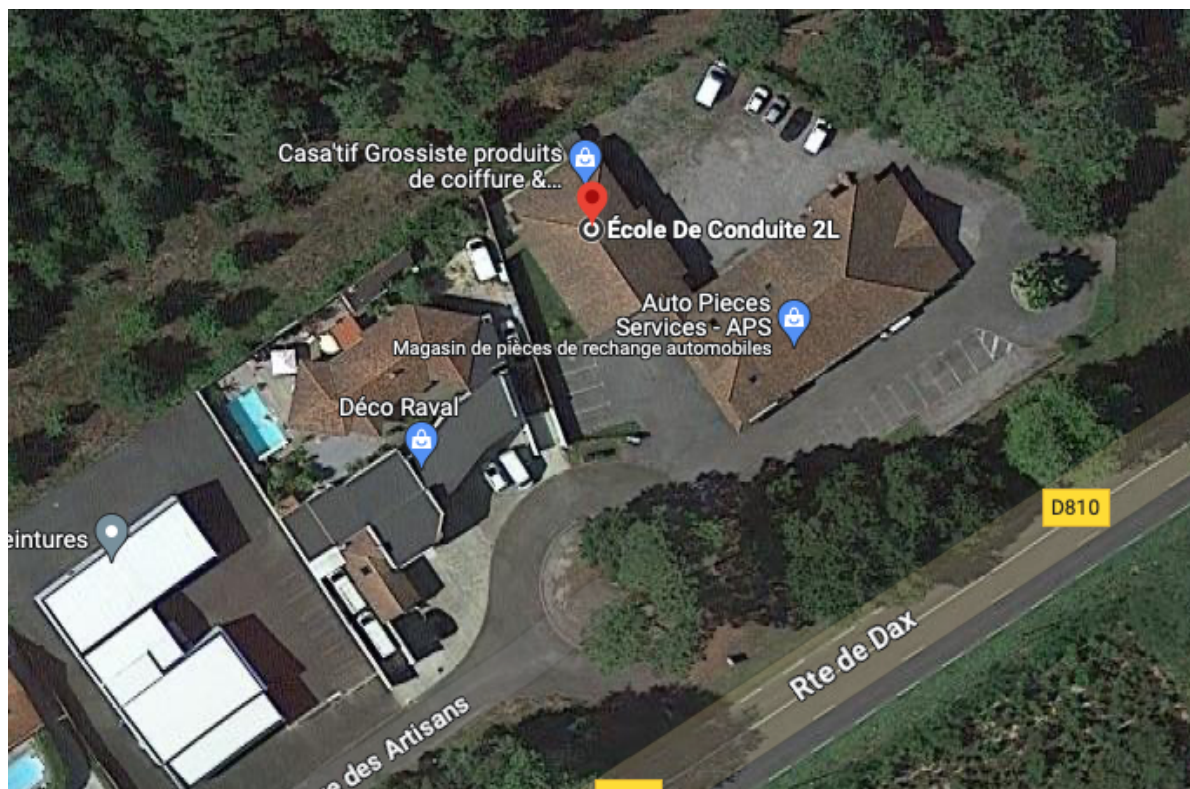

PISTE FORMATION DEUX ROUES

La piste pour la formation deux roues se trouve sur le parking de l'auto-école au **261 rue des Artisans 40230 BENESSE-MAREMNE** (à 0km du bureau) et peut être utilisée de jour comme de nuit.

L'équipement doit être apporté par l'élève (**gants et casque obligatoires**)

Disponibilité :

Le mardi/mercredi/jeudi/vendredi de **12H à 13H30** et de **18H30 à 20H**

Le samedi de **12H à 20H**

ÉCOLE DE CONDUITE

07 71 83 38 31

TYROSSE - SOORTS-HOSSEGOR - CAPBRETON - ANGRESSE - BENESSE - LABENNE

Notre satisfaction, votre réussite !