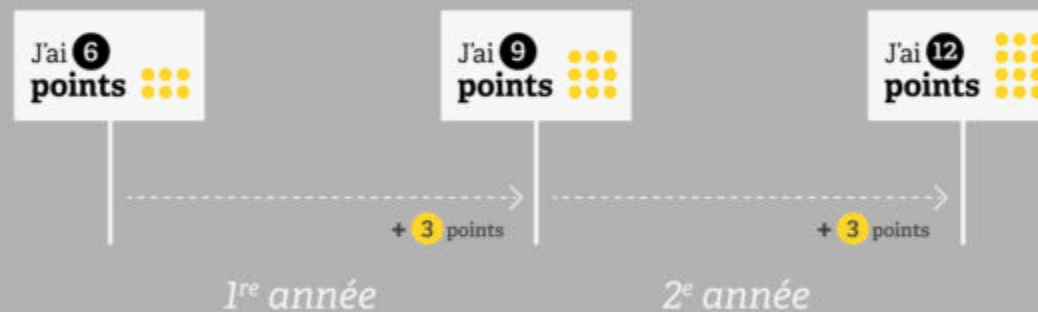

COMMENT RACCOURCIR LE DÉLAI POUR ACQUÉRIR SES 12 POINTS AVEC "UNE FORMATION POST PERMIS" ?

CAS N°1 :

J'ai eu le permis en conduite traditionnelle

SANS la formation post permis

AVEC la formation post permis

COMMENT RACCOURCIR LE DÉLAI POUR ACQUÉRIR SES 12 POINTS AVEC "UNE FORMATION POST PERMIS" ?

CAS N°2 :

J'ai eu le permis en conduite accompagnée

SANS la formation post permis

AVEC la formation post permis