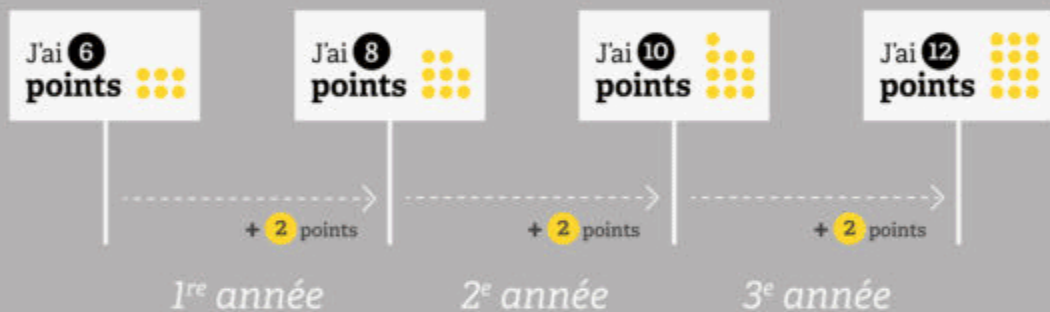

COMMENT RACCOURCIR LE DÉLAI POUR ACQUÉRIR SES 12 POINTS AVEC "UNE FORMATION POST PERMIS" ?

CAS N°1 :

J'ai eu le permis en conduite traditionnelle

SANS la formation post permis

AVEC la formation post permis

COMMENT RACCOURCIR LE DÉLAI POUR ACQUÉRIR SES 12 POINTS AVEC "UNE FORMATION POST PERMIS" ?

CAS N°2 :

J'ai eu le permis en conduite accompagnée

SANS la formation post permis

AVEC la formation post permis